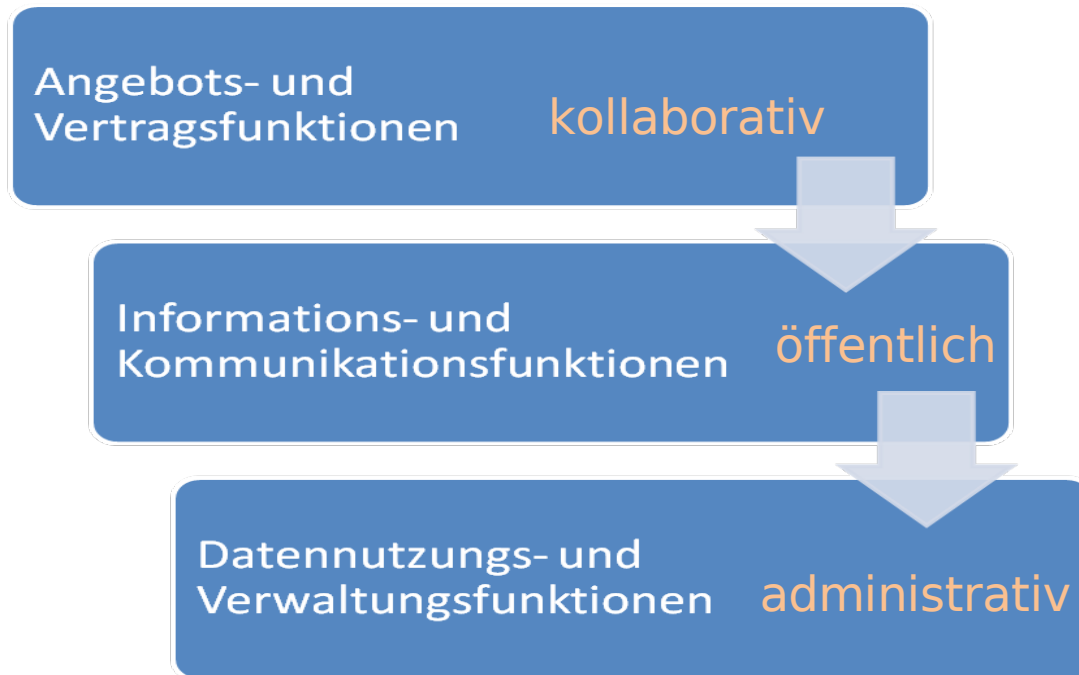

Umsetzungsziele (2)

resultierend aus der Aufgabenstellung und dem Kundengespräch

- Optionale Funktionen in allen drei Bereichen
- Kein Fokus auf dem Rechtssystem: Anpassung bestehender Lösungen